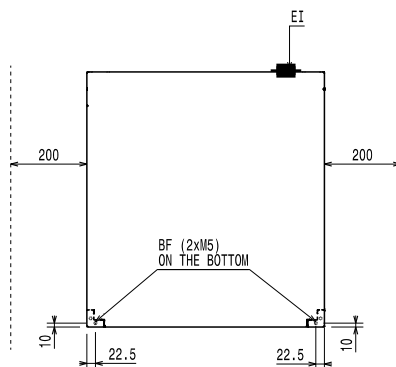

Prednja/e

Bočna/o

EI = Električki priključak
EO = Električka utičnica

Gornja/e

Električki

Napon napajanja: 504350 (ETHDE1)	380-415 V/3N ph/50/60 Hz
Standardna ugrađena snaga:	8.5 kW

Ključne informacije:

Br. ciklusa:	2
Trajanje ciklusa - visoka produktivnost:*	130 sek.
Ciklus, broj:	2
Produktivnost: košara/ sat (ciklus 1, ciklus 2)	28/21
Ciklus rada, sec (ciklus 1, ciklus 2)	130/175