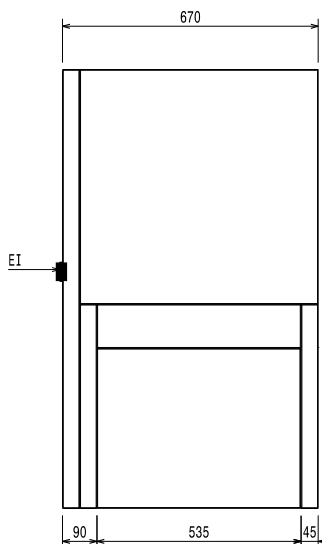

Prednja/e

Bočna/o

EI = Električki priključak
EO = Električka utičnica

Gornja/e

Električki

Napon napajanja: 504350 (ETHDE1)	380-415 V/3N ph/50/60 Hz
Standardna ugrađena snaga:	8.5 kW

Ključne informacije:

Br. ciklusa:	2
Trajanje ciklusa - visoka produktivnost:*	130 sek.
Ciklus, broj:	2
Produktivnost: košara/ sat (ciklus 1, ciklus 2)	28/21
Ciklus rada, sec (ciklus 1, ciklus 2)	130/175