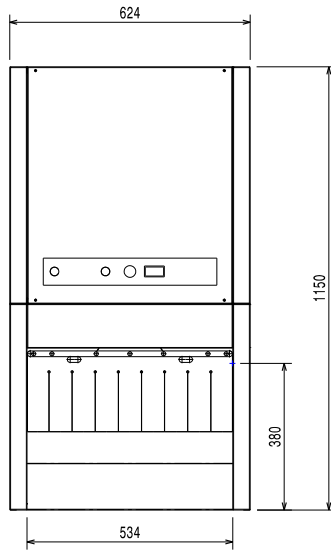

Prednja/e

Bočna/o

EI = Električki priključak
EO = Električka utičnica

Gornja/e

Električki

Napon napajanja: 504350 (ETHDE1)	380-415 V/3N ph/50/60 Hz
Standardna ugrađena snaga:	8.5 kW

Ključne informacije:

Br. ciklusa:	2
Trajanje ciklusa - visoka produktivnost:*	130 sek.
Ciklus, broj:	2
Produktivnost: košara/ sat (ciklus 1, ciklus 2)	28/21
Ciklus rada, sec (ciklus 1, ciklus 2)	130/175